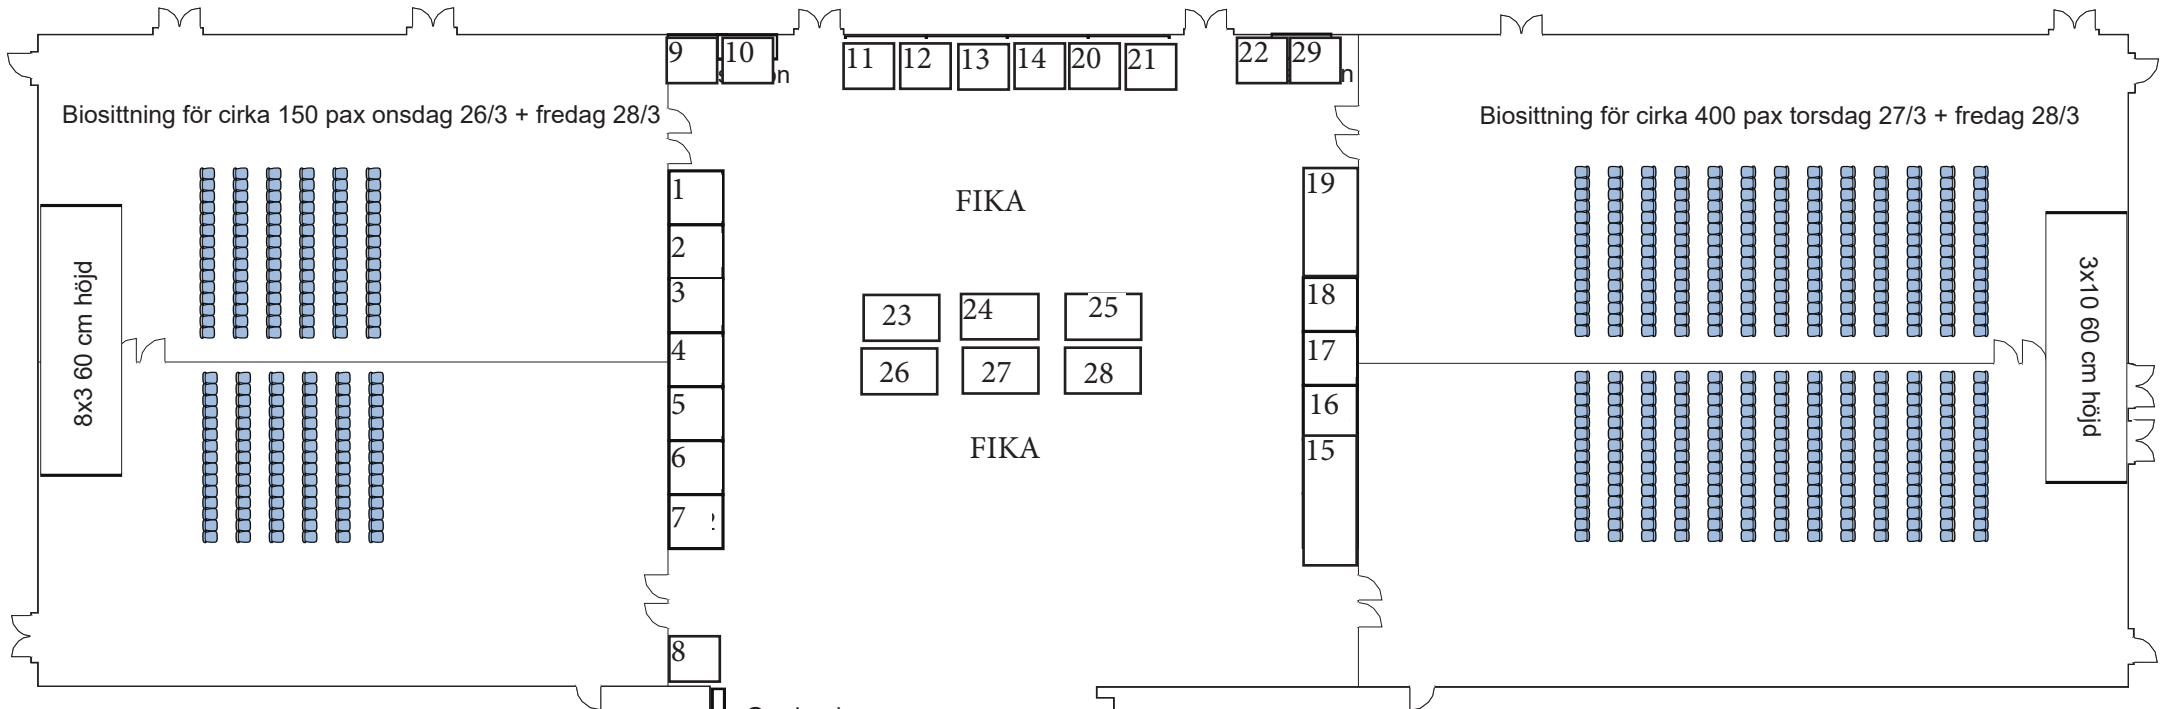

Strawberry Fields Airwalls and Doors

S5
S4

S3

S2
S1

Biosittning för cirka 150 pax onsdag 26/3 + fredag 28/3

Biosittning för cirka 400 pax torsdag 27/3 + fredag 28/3

8x3 60 cm höjd

3x10 60 cm höjd

FIKA

FIKA

Garderob

Registrering

Monterstorlekar

#1-14= 2x2 m

#15=5x2 m

#16-18=2x2 m

#19=4x2 m

#20-22= 2x2 m

#23-29=3x2 m